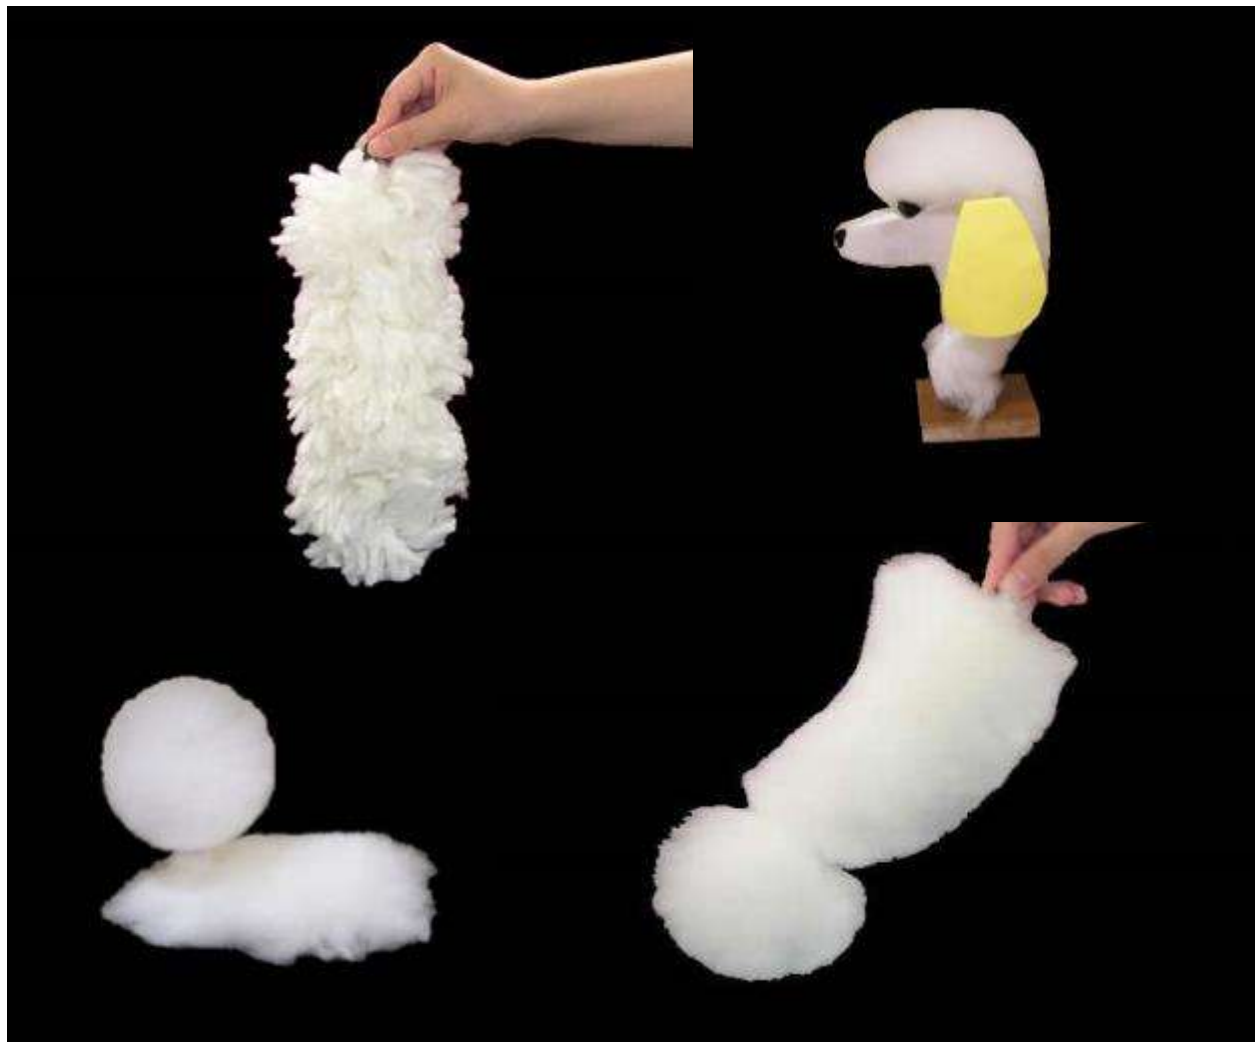

Okasen Lesson Dog

PUPPY407SZ
シーズータイプ

より生体に近いボディーと毛質を再現！
ショークリップからペットクリップまでトレーニングすることで即戦力となるトリマー育成にお役立て下さい。

- サイズ
300mm×320mm×180mm

180

NEW
Lesson Dog

人気の高いパピーシリーズ

Okasen Lesson Dog

PUPPY417SZ
シーズータイプ

より生体に近いボディーと毛質を再現！
ショークリップからペットクリップまでトレーニングすることで即戦力となるトリマー育成にお役立て下さい。

- サイズ
300mm×320mm×180mm
天然毛使用

180

NEW
Lesson Dog

Okasen Lesson Dog

人気の高いパピーシリーズ (パーツ)

トリミングツリー

テイルや後肢など各種パーツを練習するのに最適なアイテムです。中に針金が入っているので、お好みの角度に調節可能です。

- ・ サイズ
長さ30cm
毛の長さ約6cm